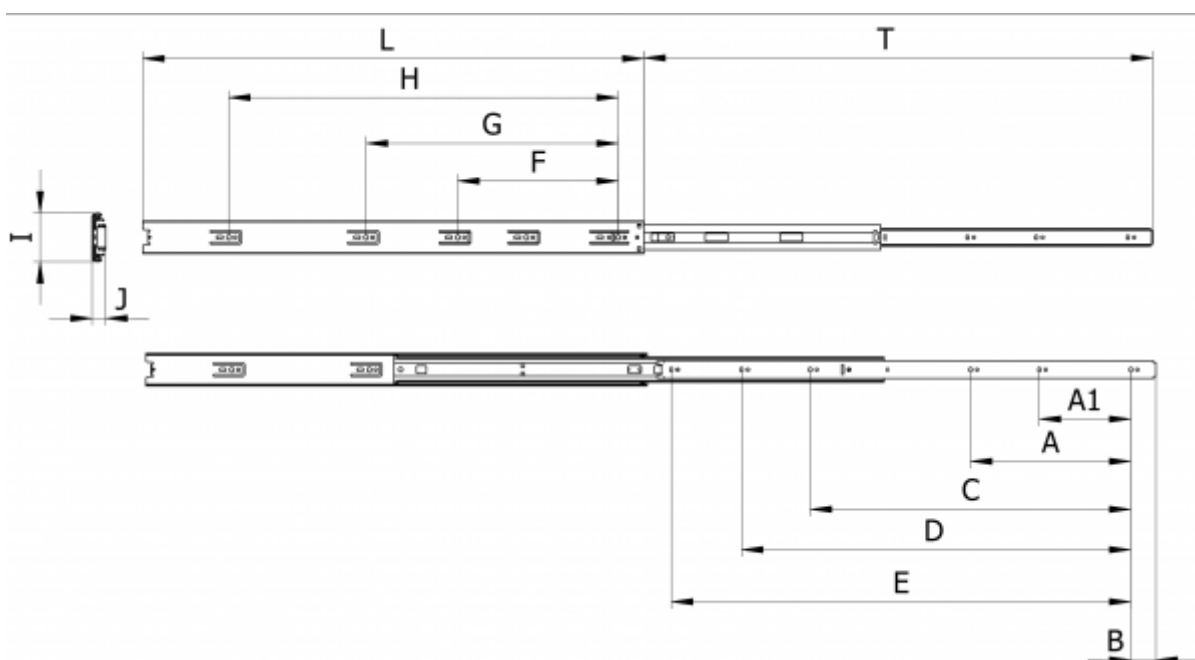

Varenummer: 11134036

Beskrivelse: Thomas Regout skuffeskinne 11134036 4608, 3led
indb.mål 450 mm / bæreevne 47 kg / udtræk 457 mm

Mål

A	= -	G = 352
A1	= 128	H = -
B	= 35	I = 45.4
Bæreevne	= 47	J = 12.7
C	= -	L = 450
D	= -	T = 457
E	= 392	
F	= 224	